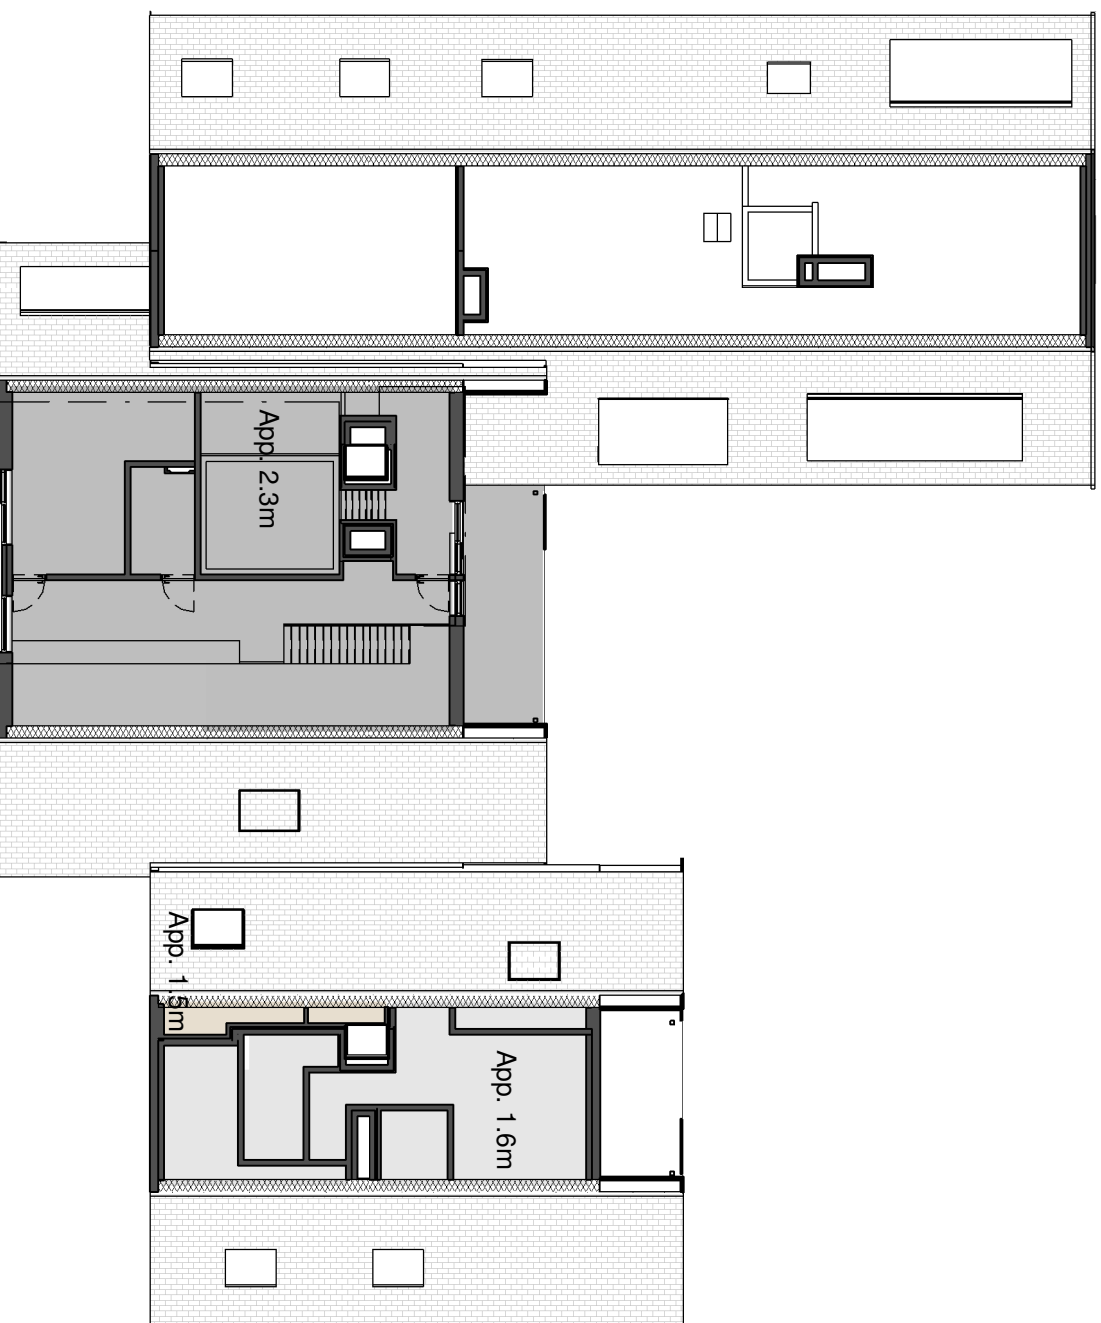

3e Verdieping

M-Project
Stationsstraat 40
9880 Aalter

T: 09-227 22 27
E: info@m-project.be

Architect
B2A!
 Human Centered
 Architecture

IMMO
PROJECT M
 Vastgoed & ontwikkeling