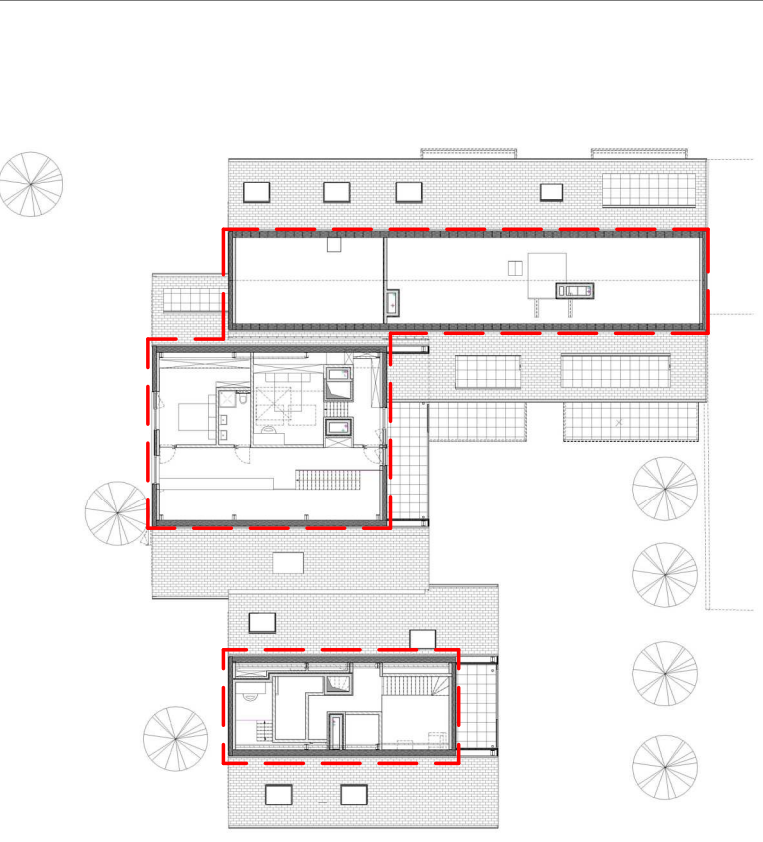

3e Verdieping

M-Project
Stationsstraat 40
9880 Aalter

T: 09-227 22 27
E: info@m-project.be

Architect
B2A!
 Human Centered
 Architecture

IMMO
PROJECT M
 Vastgoed & ontwikkeling