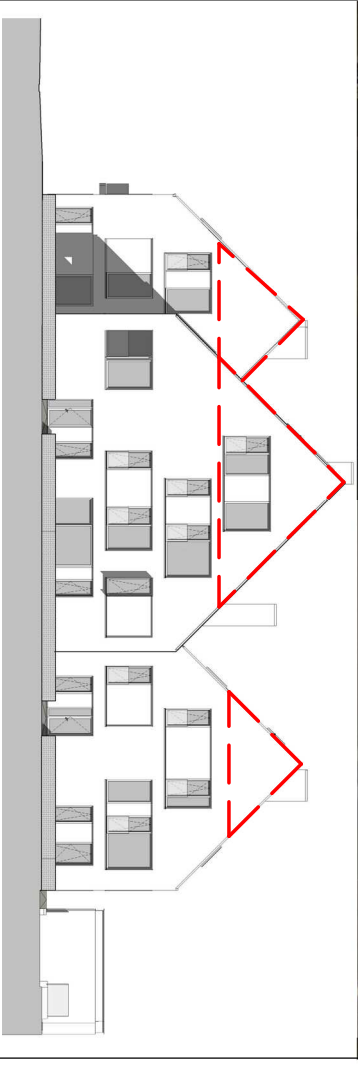

3e Verdieping

M-Project
Stationsstraat 40
9880 Aalter

T: 09-227 22 27
E: info@m-project.be

Architect
B2A!
 Human Centered
 Architecture

IMMO
PROJECT M
 Vastgoed & ontwikkeling